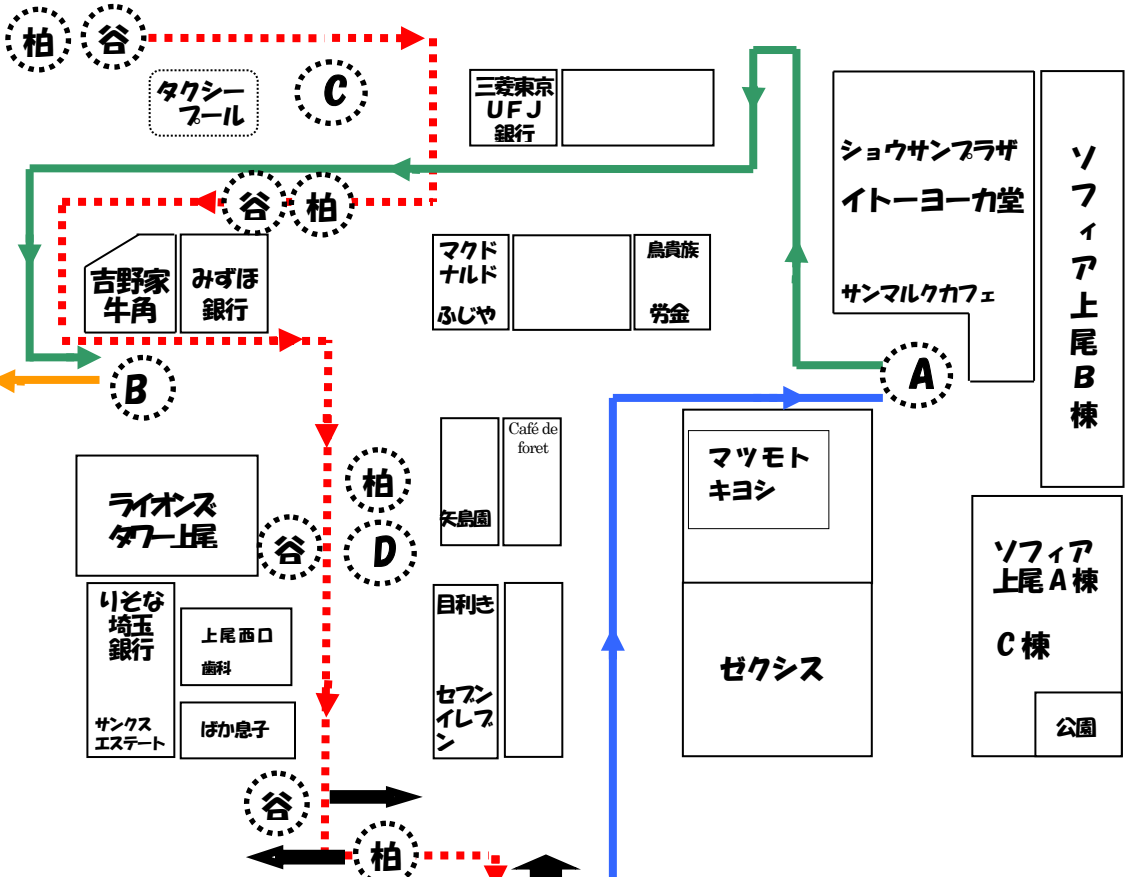

上尾駅西口

宏栄橋

すき家 上海亭

各休憩地点

A到着	12:15
A出発	12:25
B到着	12:45
B出発	12:55
C到着	18:45
C出発	20:00
D到着	20:25
D出発	20:35
宮入り	21:00

谷津公民館

宮入り

宮出し

小川宅

小川ハウジング

令和6年7月14日(日)

大人神輿順路

宮出し 12:00

宮入り 21:00

ジョナサン

仙石庵

シミズ 設備