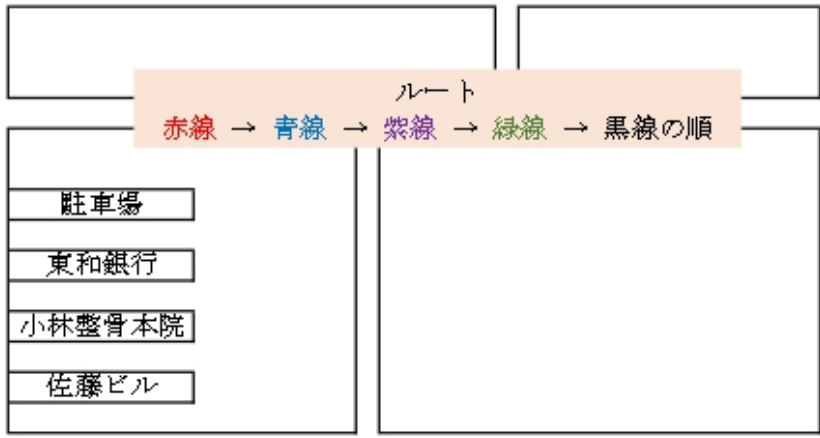

B2

15:10着
15:20発

15:10着
15:20発

←愛宕方面

上町方面→

キッチンカー×10

停車場通り

ルート
赤線 → 青線 → 紫線 → 緑線 → 黒線の順

全ての神輿が下りたら全員で仲町締めをさせていただきます
 神輿はタワー②に向けて下ろしてください
 高張提灯(〇〇)はタワー②の横に並んでください
 頭は馬の上に乗って拍子木で仲町締めをお願い致します

E
 18:45着
 19:00発

全ての神輿が下りたら
 連絡員 集合
 F: タワー②前

(谷津、柏座は各神酒所へ)