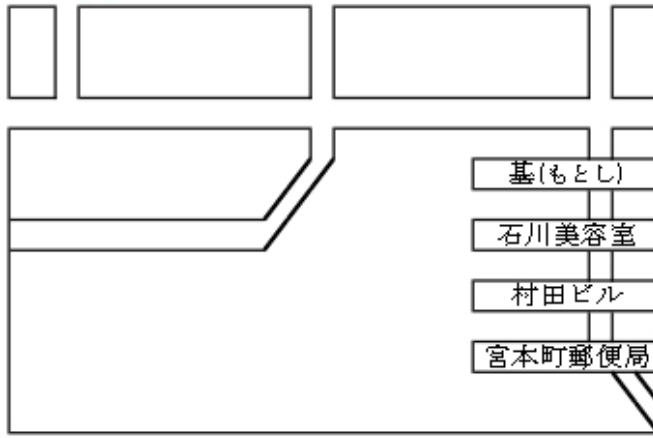

B2

15:10着
15:20発

15:10着
15:20発

←愛宕方面

上町方面→

キッチンカー×10

停車場通り

ルート
赤線 → 青線 → 紫線 → 緑線 → 黒線の順