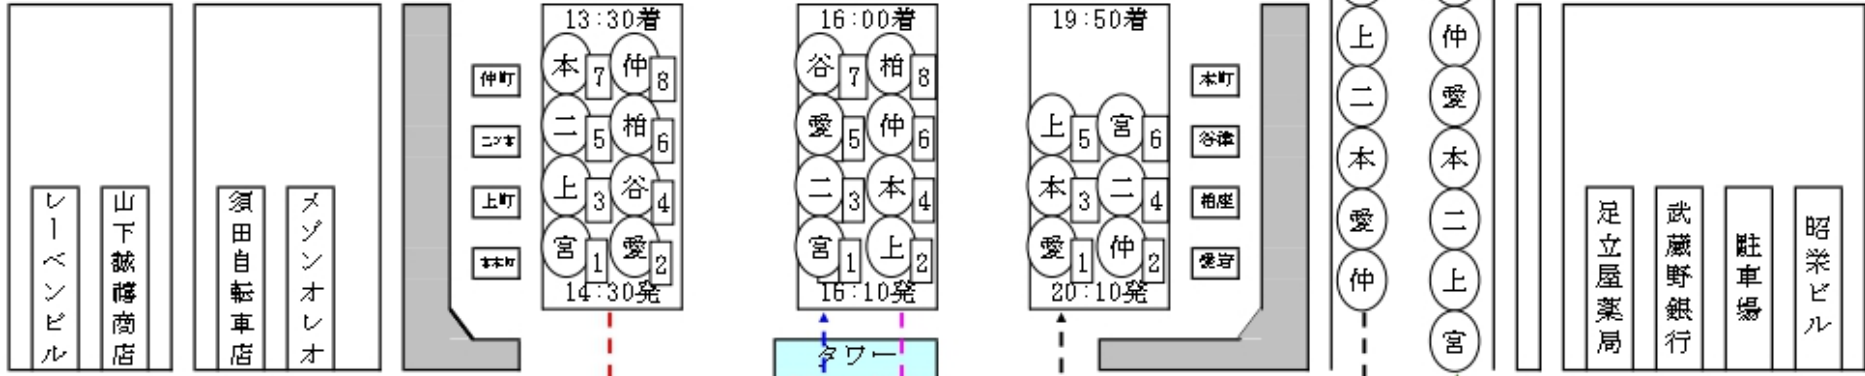

東口ロータリー

交通規制 12:00~21:30

上尾駅

Eへ

宏栄橋

愛宕 谷津 相座 仲町

本町 コンサ 上町 上町

B1